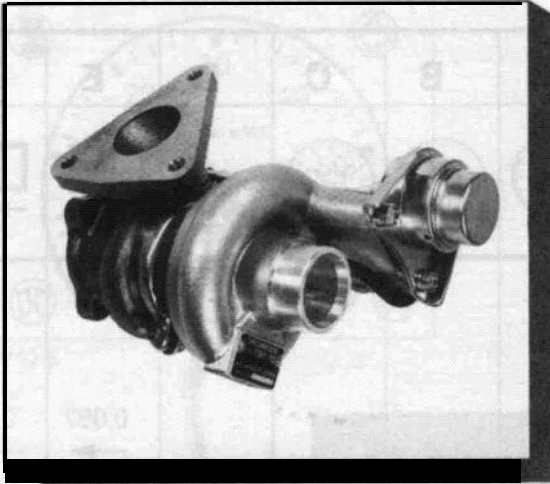

2

XM
150-00/1

1

XUD 11 ATE

2

XUD 11 ATE

XM
150-00/1

2

3

XM
150-00/1

XUD 11 ATE

2

Y.82-6

89-1384

Y.80-31

BX.14-01

	A	B	C	D	E	F
MITSUBISHI						
Ref.						
TD-04-11-B						
					0,057 → 0,103 mm	0,394 → 0,602 mm

MITSUBISHI

700
à
900
m.bar
maxi

Ref.

TD-04-11-B